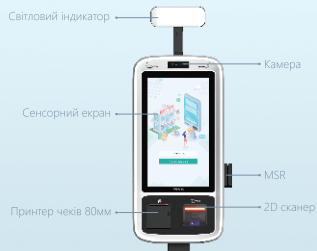

WINTEC

Smart POS, Smarter Retail

H I MARKET

Selfpos60

Convenience
Store

Supermarket

Все в одному корпусі

Вбудований принтер чеків 80 мм, 2D сканер, світловий індикатор, MSR, камера

Прецизійний литий корпус та лита алюмінієва рама

Модульна конструкція принтера та сканера

Три кольори світлового індикатора показують статус каси

Різні варіанти встановлення

Настільний/настінний/
на стійку/монтаж в шафу